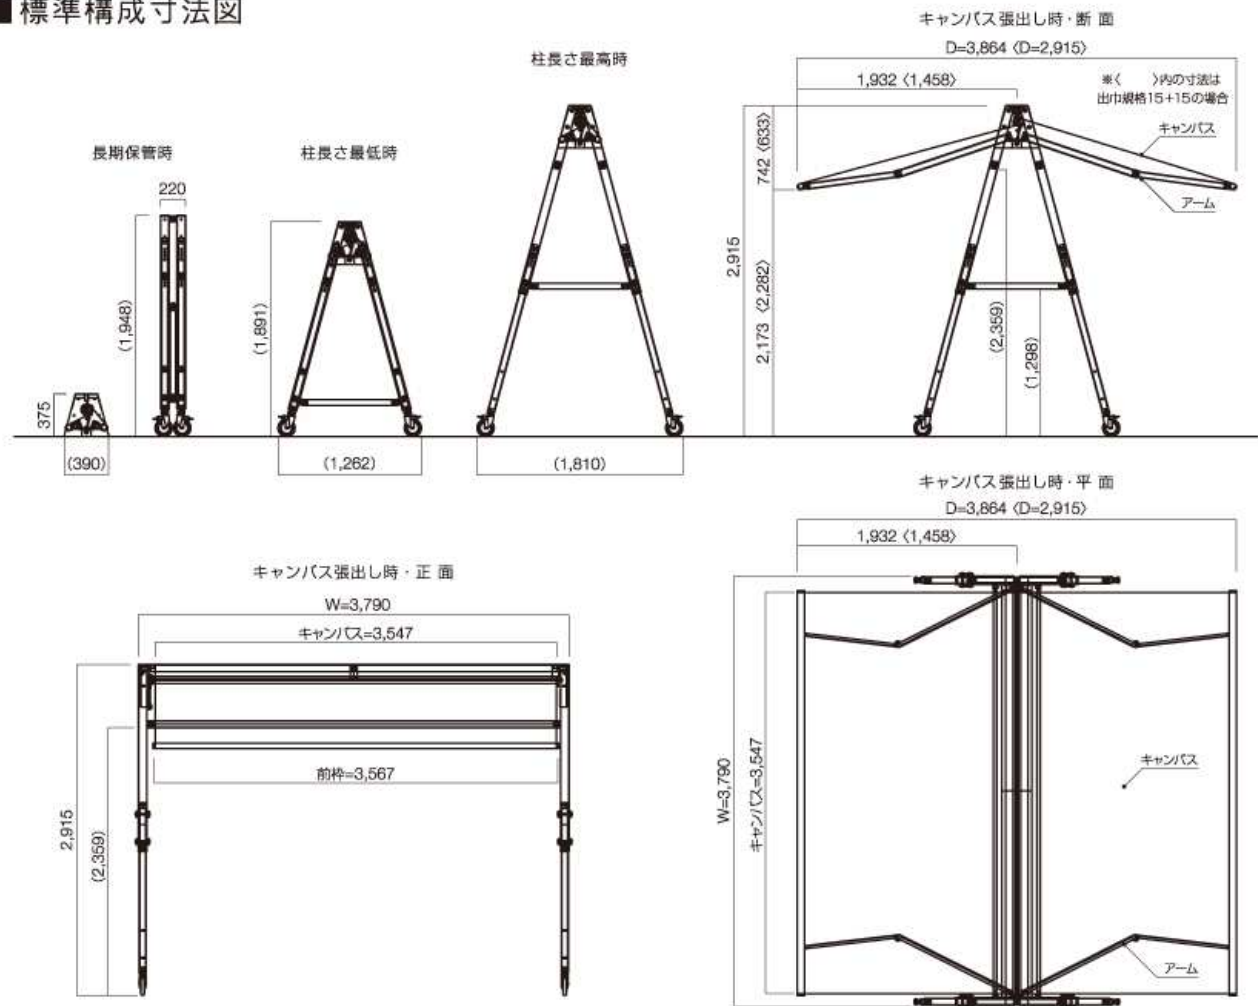

標準構成寸法図

移動可能 パルセイルはキャスター付きなので設置場所や建物に制約されません。

■ 本体色とアーム色について

	標準カラー	オプションカラー①	オプションカラー②
本体色	ホワイト	ブラック	ブラック
アーム色	ホワイト	ホワイト	ブラック

- ※ フレーム色の標準カラーは「ホワイト」です。本体と生地とアームとの配色から、オプションカラーの組合せもご検討いただけます。
- ※ 本体色「ブラック」は、オプションカラーのため別途費用が必要になります。
- ※ アーム色も「ブラック」にする場合、追加塗装による別途費用が必要です。ご留意ください。

⚠ 移動式デザインオーニング「パルセイル」お取り扱い上の注意事項

1. 開閉操作は必ず周囲に障害物がない事を確認してから行ってください。
2. 次の場合は必ずキャンバスを巻き取ってください。
   - ・大雨、降雪時、又はそれが予想される時。
   - ・キャンバスがバタ付くほどの強い風、又はそれが予想される時（※目安として風速10m/s程度）
   - ・留守にする時。
3. キャンバス、フレームにぶら下がったり、物をぶら下げるなど荷重をかけないでください。製品の破損原因となる恐れがあります。
4. 開閉機器のモーター部分には雨水等が直接かからないようにしてください。
   - ※保護ケースにより開閉機器のモーター部分へは雨水等が直接かからない構造になっておりますが、完全な防水構造ではありませんので雨水等が保護ケース内に流れ込むような環境や、配線の取り回しなどには注意が必要です。
5. 本体の移動、脚の伸縮は製品重量が289kgを超えるため必ず滑り止め付の軍手等着用の上、大人4人以上で行ってください。
6. フレームカラーがブラックなどの濃い色は、夏場の強い日差しの影響を受けやすく熱上昇を引き起こし、状況によっては火傷につながる恐れがあります。フレームカラーをお選びの際は、設置場所や設置時期など十分ご注意ください。
7. 脚を伸縮させる際は本体が傾きますので平地で障害物が無い広い場所で作業を行って下さい。
   - また、脚を伸縮させる際は左右片側ずつ順番に行い、隙間に指をはさんだりしない様、十分注意してください。
8. 移動させる際は路面が不安定な場所は十分に注意し、移動させた後は、必ずキャスターをロックしてください。
9. 路面が不安定な場所（傾斜地が5度を超える地面など）での作業、設置、保管はしないでください。
10. 本体を保管する際は必ず脚を縮ませ、湿気の少ない屋内に保管してください。
11. 私有地以外に設置する場合は必ず、行政の許可を取ってください。
12. 安全に長期間ご使用頂くために、製品の定期的な点検を推奨しています。
    - 点検、部品の交換、生地の張替え等、担当の販売店にお気軽にご相談ください。

* お問い合わせ・ご用命は *

RollAwning Share No.1

BX BXテンパル
文化シャッターグループ

BXテンパル株式会社
<http://www.tenpal.co.jp>

- ●表示内容は2019年6月現在のものです。
- ●改良のため予告なく製品の仕様を変更することがありますので、あらかじめご了承ください。
- ●製品の色は、印刷特性上実物と多少差が出ます。ご了承ください。
- ●初版/2016年6月 4版/2019年6月

2019.06.PP PR-PSL-04

DESIGN COZY SPACE
Feel the difference