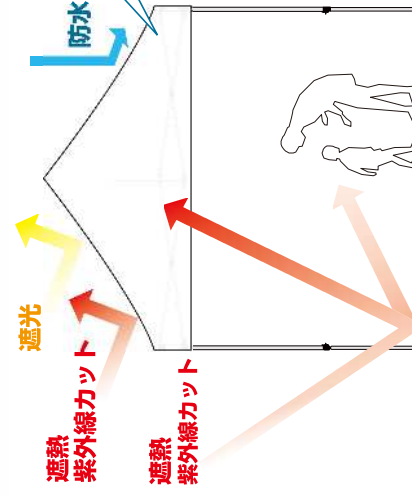

各層の役割

層	1層目	2層目	3層目	紫外線	光	熱
材料	ポリエステル織物	ポリエステル織物	ポリエステル織物	○	△	△
機能	酸化チタンを含む白色フィルム	酸化チタンを含む白色フィルム	カーボンブラックを含む黒色フィルム	◎	○	○
遮熱	○	○	◎	○	◎	◎

項目	性能	評価方法
遮光率	100%	JIS L1055 A 法
紫外線遮蔽率	99%以上	カケン法
遮熱性	4℃~7℃	レフランプ法

※カゲンテストセンター測定

裏面の黒色フィルムが放射熱を蓄熱し、テント内部の暑さを軽減するとともに、地表からの紫外線の照り返しを防ぎます。

Color

ホワイト

クリーム

サックス

グレー

レッド

グリーン

ネイビー

黒

ピンク

ピンク

仕様

厚さ：0.35mm 質量：306.5g/m²

本商品は基布部分に、環境配慮型素材東レエコユース®(ポリマーマリサイクル繊維)を100%使用しています。エコユース®は限りある地球資源を有効活用する為にリサイクル原料を使用した東レの「再生型」リサイクル素材です。