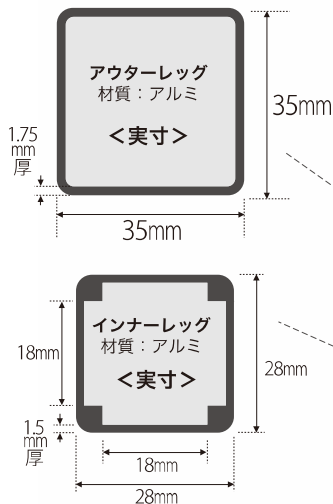

使い勝手の良さの秘密はここにあり。

安全! 風に強い! 錆びに強い!

CHECK POINT 1

新機能で安全で使いやすいフレーム

1

雨に濡れやすい柱フレームの素材をアルミにするとともに、大きさと厚みをUP! 強く錆びない柱フレームです。

スチール塗装の柱フレームでは、設置・撤去時のスライドの擦れで塗装が剥げ、錆が発生する事もありましたが、アルミフレームの採用で錆び対策も万全です。スチールのトラスバーは外側はセミトーン焼付塗装、内側には防錆加工を施し、表面だけでなく、内側からの錆び対策も万全です。

国際特許出願済

2

落下防止ロック付きの高さ調整部材は安全性と操作性を兼ね備えた「かんたんてんと3」だけの新機能です。

ロック解除の状態
上部のレバーをプッシュすることで柱の高さを調整することが可能です。

ロックの状態
上部のレバーがロック状態になり、柱の高さが調整できなくなります。

新たな改良点

- ①「ロックレバー」及び「高さ調整レバー」のカラー（黒→グレー）を変更し、ロックのON→OFFを分かりやすくなるようになりました。
- ② ロックをかけた状態でも「高さ調整レバー」を押し込み、空動きするようになり、誤動作による高さ調整レバーの変形・破損等を防止します。
- ③ 使用ビスのステンレス化・メッキの厚みを増しました。

内側防錆加工
パイプ内側からの錆びによる腐食を防ぐため、内部も防錆加工を施しております。

外側セミトーン焼付塗装
塗膜が厚く密着度も高いので防錆効果が高く、ハンマーでたたいたような模様で、傷がついても目立ちにくい効果があります。